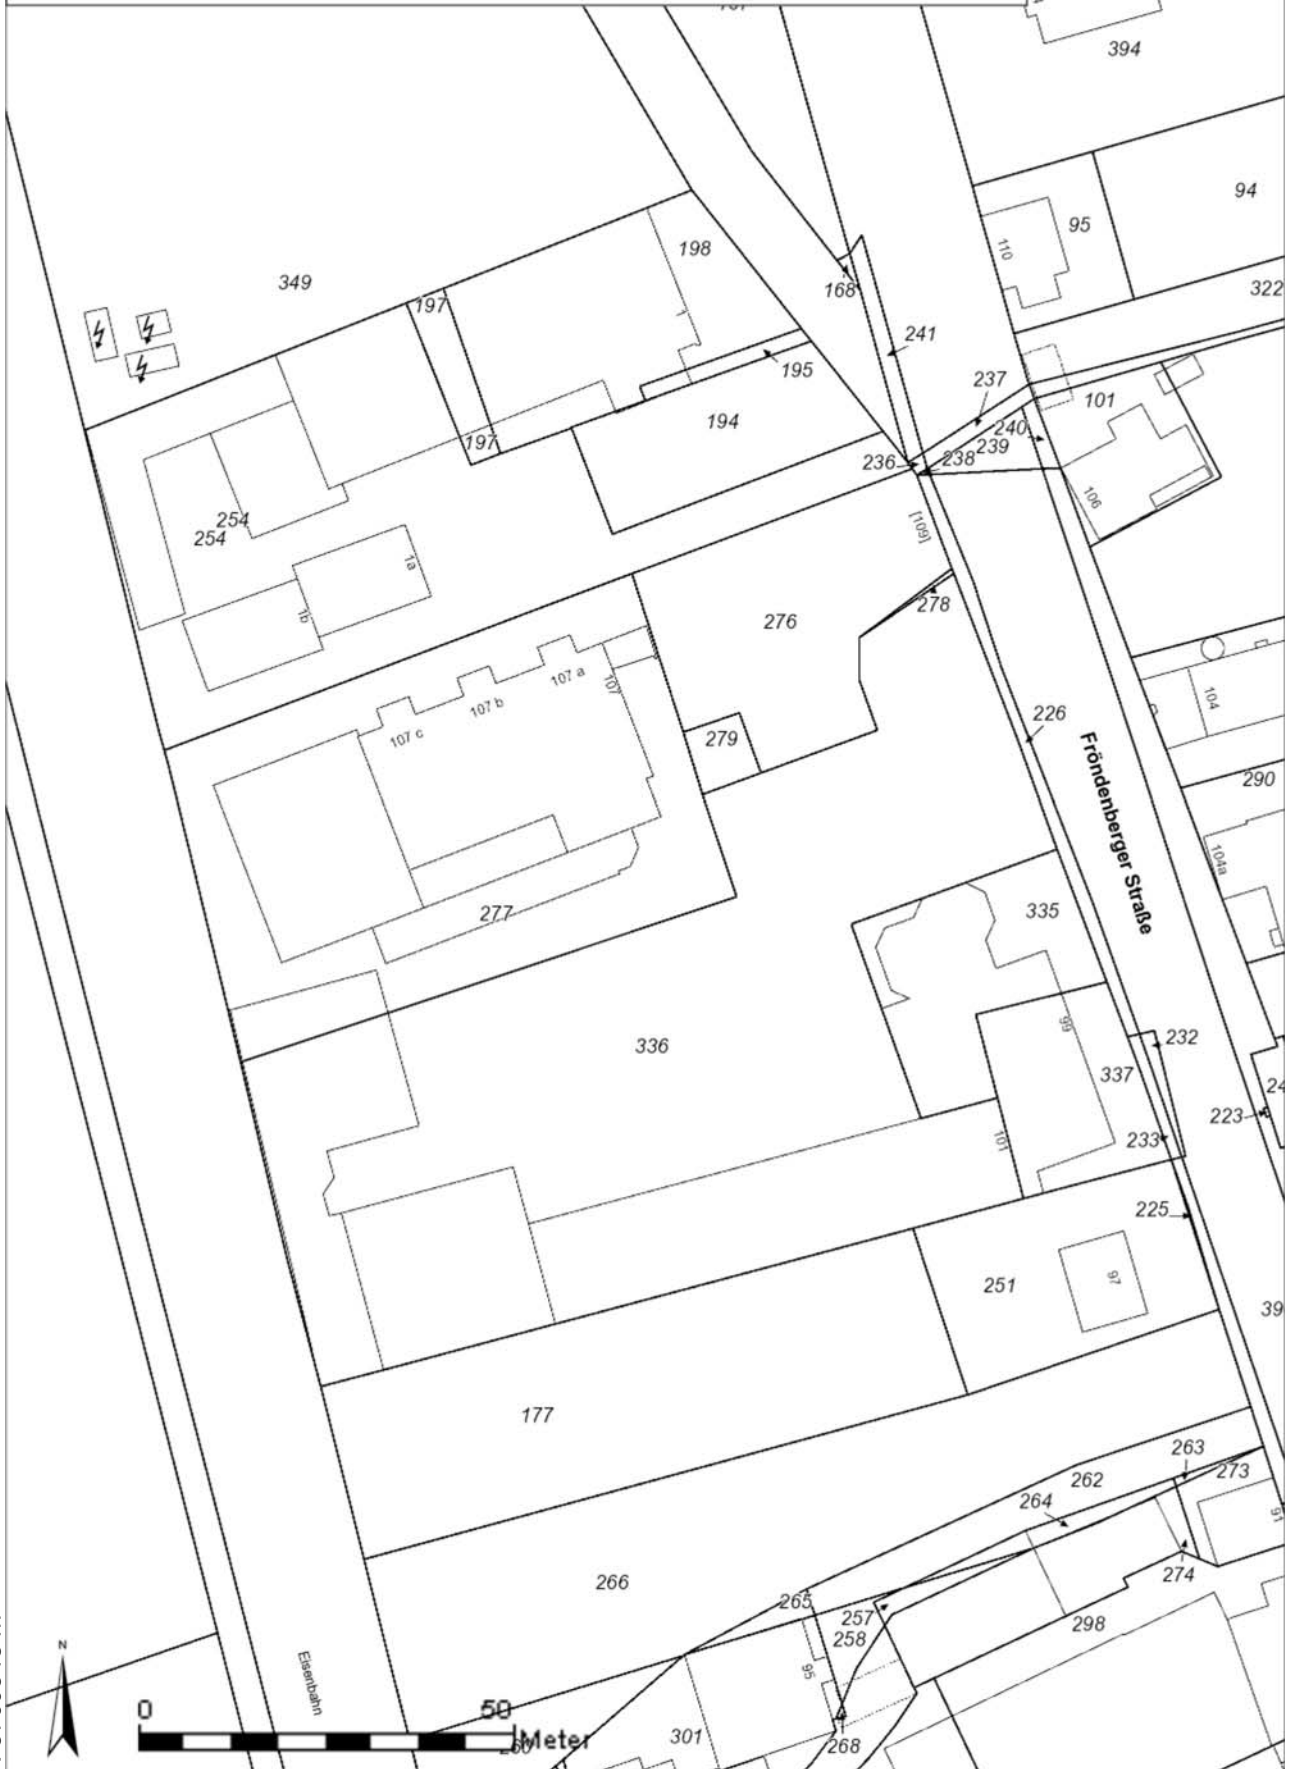

E 415211 m

N 5700814 m

Auszug aus dem Geodatenportal		
Projekt:		
Datum:	Maßstab:	Bearbeiter:
09.01.2018	1 : 1.000	Gast
Für amtliche Auszüge wenden Sie sich bitte an die Katasterbehörde des Märkischen Kreises.		
© Märkischer Kreis		

MÄRKISCHER KREIS
 Der Landrat
 Heedfelder Straße 45
 58509 Lüdenscheid

N 5700548 m

E 415042 m